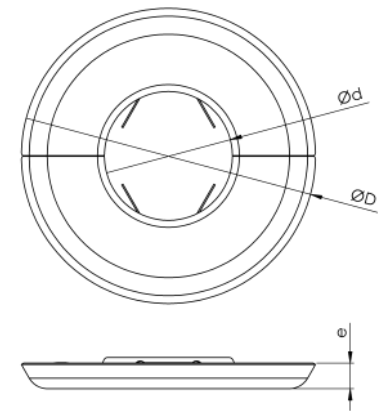

Rosace de remplacement Rosace murale

Version 1/2"

Version 3/4"

Référence	Descriptif	Filetage F (d")	Finition	Matériaux	e (mm)	ØD (mm)
ROSACERCHR	Rosace de remplacement	1/2"	Chromée	Acier	6	75
ROSACERBLA	Rosace de remplacement	1/2"	Blanche	Acier	5	75
ROSACERCHR3/4	Rosace de remplacement	3/4"	Chromée	Acier	6	75
ROSACETEDE	Rosace simple 90x40 Tête déco	Ø40	Chromée	Acier	5	90
ROSACE1PC1/2"	Rosace 1 pièce clipsable avec ressort	1/2"	Chromée	Acier	7	71
ROSACE1PC3/4"	NOUVEAU Rosace 1 pièce clipsable avec ressort	3/4"	Chromée	Acier	7	75
ROSACE1PC1"	Rosace 1 pièce clipsable avec ressort	1"	Chromée	Acier	7	85
ROSACE1PC1"1/4	NOUVEAU Rosace 1 pièce clipsable avec ressort	1"1/4	Chromée	Acier		
ROSACE1PC1"1/2	Rosace 1 pièce clipsable avec ressort	1"1/2	Chromée	Acier	9	98
ROSACE1PC2"	Rosace 1 pièce clipsable avec ressort	2"	Chromée	Acier	9	111
ROSACE1PC2"1/2	Rosace 1 pièce clipsable avec ressort	2"1/2	Chromée	Acier	10	135
ROSACE1PC3"	Rosace 1 pièce clipsable avec ressort	3"	Chromée	Acier	10	152
ROSACE1PC4"	Rosace 1 pièce clipsable avec ressort	4"	Chromée	Acier	10	185
ROSACE1PC5"	Rosace 1 pièce clipsable avec ressort	5"	Chromée	Acier	12	230