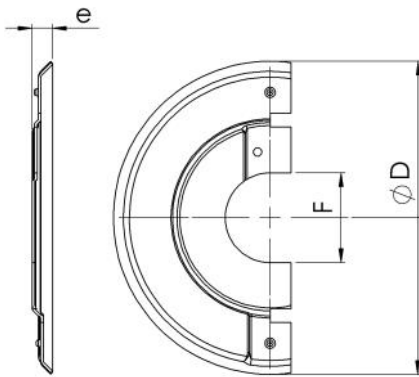

Rosace de remplacement Rosace murale

Version 1/2"

Version 3/4"

Référence	Descriptif	Filetage F (d")	Finition	Matériaux	e (mm)	ØD (mm)
ROSACERCHR	Rosace de remplacement	1/2"	Chromée	Acier	6	75
ROSACERBLA	Rosace de remplacement	1/2"	Blanche	Acier	5	75
ROSACERCHR3/4	Rosace de remplacement	3/4"	Chromée	Acier	6	75
ROSACETEDE	Rosace simple 90x40 Tête déco	Ø40	Chromée	Acier	5	90
ROSACE1PC1/2"	Rosace 1 pièce clipsable avec ressort	1/2"	Chromée	Acier	7	71
ROSACE1PC3/4"	NOUVEAU Rosace 1 pièce clipsable avec ressort	3/4"	Chromée	Acier	7	75
ROSACE1PC1"	Rosace 1 pièce clipsable avec ressort	1"	Chromée	Acier	7	85
ROSACE1PC1"1/4	NOUVEAU Rosace 1 pièce clipsable avec ressort	1"1/4	Chromée	Acier		
ROSACE1PC1"1/2	Rosace 1 pièce clipsable avec ressort	1"1/2	Chromée	Acier	9	98
ROSACE1PC2"	Rosace 1 pièce clipsable avec ressort	2"	Chromée	Acier	9	111
ROSACE1PC2"1/2	Rosace 1 pièce clipsable avec ressort	2"1/2	Chromée	Acier	10	135
ROSACE1PC3"	Rosace 1 pièce clipsable avec ressort	3"	Chromée	Acier	10	152
ROSACE1PC4"	Rosace 1 pièce clipsable avec ressort	4"	Chromée	Acier	10	185
ROSACE1PC5"	Rosace 1 pièce clipsable avec ressort	5"	Chromée	Acier	12	230