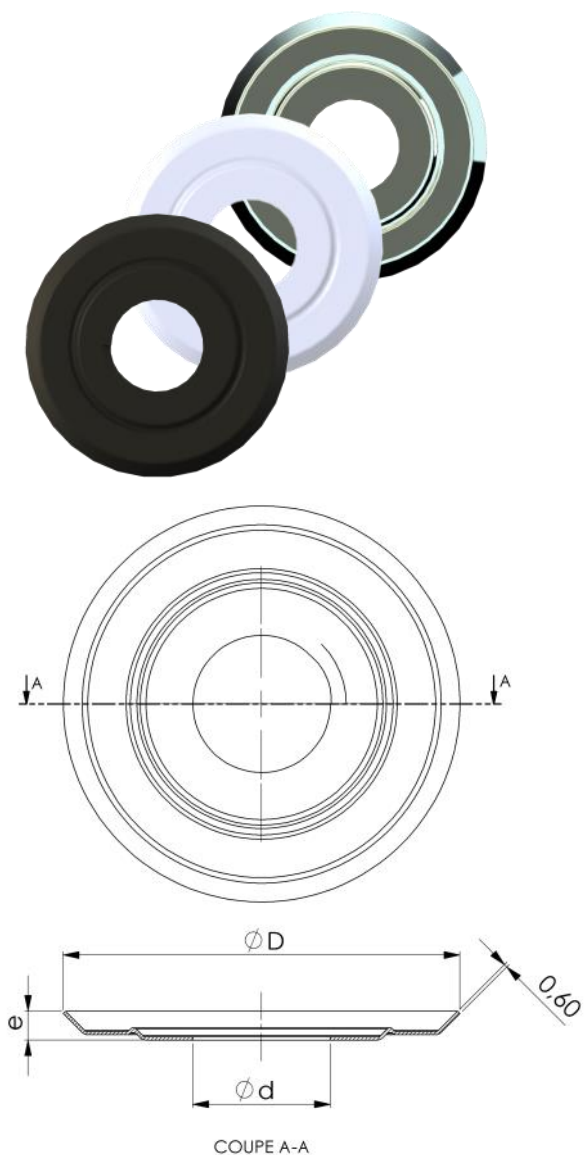

Rosaces simples avec filet

Accessoires Sprinklers

Référence	Descriptif	Filetage	Finition (RAL)	Matériaux	Ød (mm)	ØD (mm)
ROSACECHR1FI	Rosace simple plate 1 filet	1/2"	Chrome	Acier	20,3	75
ROSACEBLA1FI	Rosace simple plate 1 filet	1/2"	Blanc 9010	Acier	20,3	75
ROSACENOI1FI	Rosace simple plate 1 filet	1/2"	Noire 9005	Acier	20,3	75
ROSACE3161FI	Rosace simple plate 1 filet	1/2"	Inox	Inox 316	20,3	75
ROSACE430	Rosace simple plate	1/2"	Inox	Inox 430	20.3	75
ROSACECHR3/41FI	Rosace simple plate 1 filet	3/4"	Chrome	Acier	25,8	75
ROSACEBLA3/41FI	Rosace simple plate 1 filet	3/4"	Blanc 9010	Acier	25,8	75
ROSACENOI3/41FI	Rosace simple plate 1 filet	3/4"	Noire 9005	Acier	25,8	75
ROSACE3163/41FI	Rosace simple plate 1 filet	3/4"	Inox	Inox 316	25,8	75