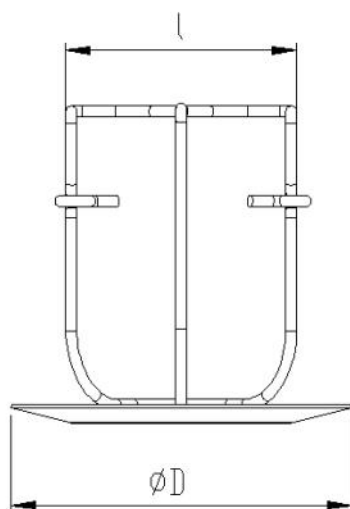

# Panier de protection avec Coupelle de retenue de chaleur

Coupelle Ø93

Coupelle Ø105

Accessoires Sprinklers

Référence	Descriptif	Filetage	Matière	Øl (mm)	ØL (mm)	h (mm)	ØD (mm)
PANIERCHRCOUP	Panier de protection sprinkler 1/2" avec coupelle Ø93	1/2" 3/4"	Acier Chromé	67	72	82	93
PANIERCHRCOUP105	Panier de protection sprinkler 1/2" avec coupelle Ø105	1/2"	Acier Chromé	61	61	65	105