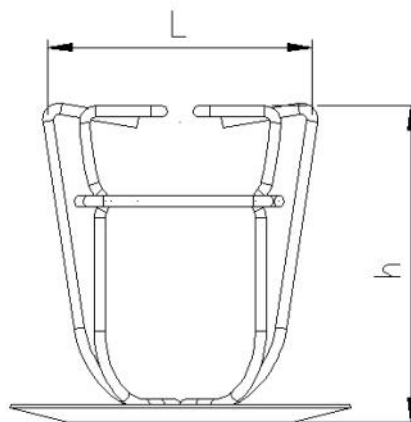

# Panier de protection avec Coupelle de retenue de chaleur

Coupelle Ø93

Coupelle Ø105

Accessoires Sprinklers

Référence	Descriptif	Filetage	Matière	Øl (mm)	ØL (mm)	h (mm)	ØD (mm)
PANIERCHRCOUP	Panier de protection sprinkler 1/2" avec coupelle Ø93	1/2" 3/4"	Acier Chromé	67	72	82	93
PANIERCHRCOUP105	Panier de protection sprinkler 1/2" avec coupelle Ø105	1/2"	Acier Chromé	61	61	65	105