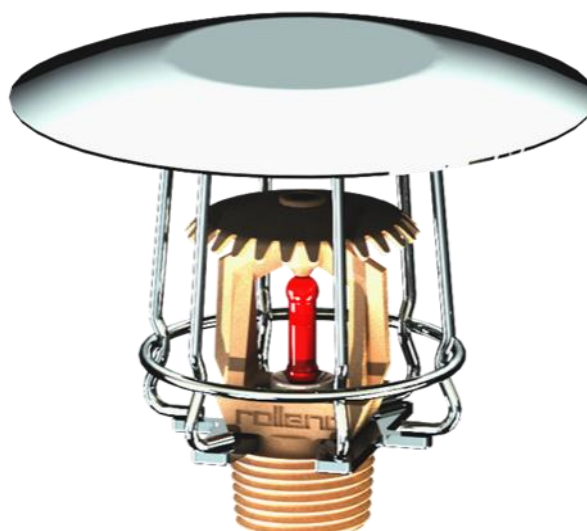

# Panier de protection avec Coupelle de retenue de chaleur

Coupelle Ø93

Coupelle Ø105

Accessoires Sprinklers

Référence	Descriptif	Filetage	Matière	Øl (mm)	ØL (mm)	h (mm)	ØD (mm)
PANIERCHRCOUP	Panier de protection sprinkler 1/2" avec coupelle Ø93	1/2" 3/4"	Acier Chromé	67	72	82	93
PANIERCHRCOUP105	Panier de protection sprinkler 1/2" avec coupelle Ø105	1/2"	Acier Chromé	61	61	65	105