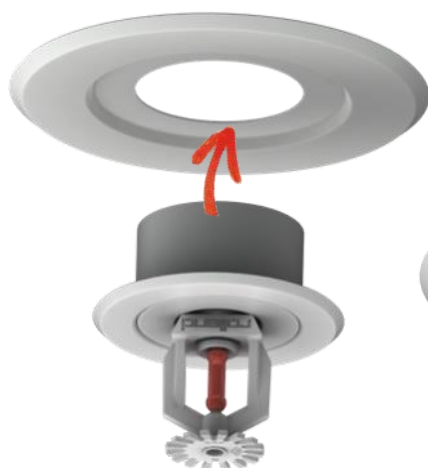

-  *Masque les mauvaises coupes*
-  *Compatible avec rosace simple et double*

-  *Finition chrome ou laqué blanc*
-  *Enjoliveur mural pour tube DN40*

Montage avec Rosace double

Montage avec Rosace simple

Référence	Descriptif	Finition	Matériaux
EXTROSACECHR	Extension de Rosace adaptable pour rosace simple et double.	Chrome	Acier
EXTROSACEBLA		Blanc	Acier