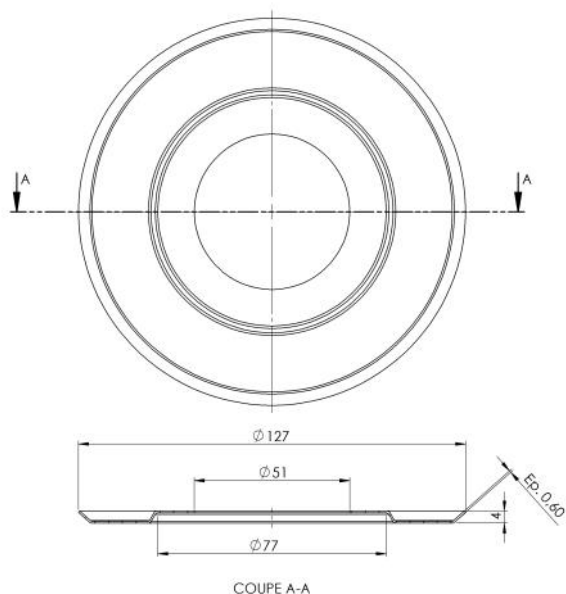

-  *Masque les mauvaises coupes*
-  *Compatible avec rosace simple et double*

-  *Finition chrome ou laqué blanc*
-  *Enjoliveur mural pour tube DN40*

Montage avec Rosace double

Montage avec Rosace simple

Référence	Descriptif	Finition	Matériaux
EXTROSACECHR	Extension de Rosace adaptable pour rosace simple et double.	Chrome	Acier
EXTROSACEBLA		Blanc	Acier