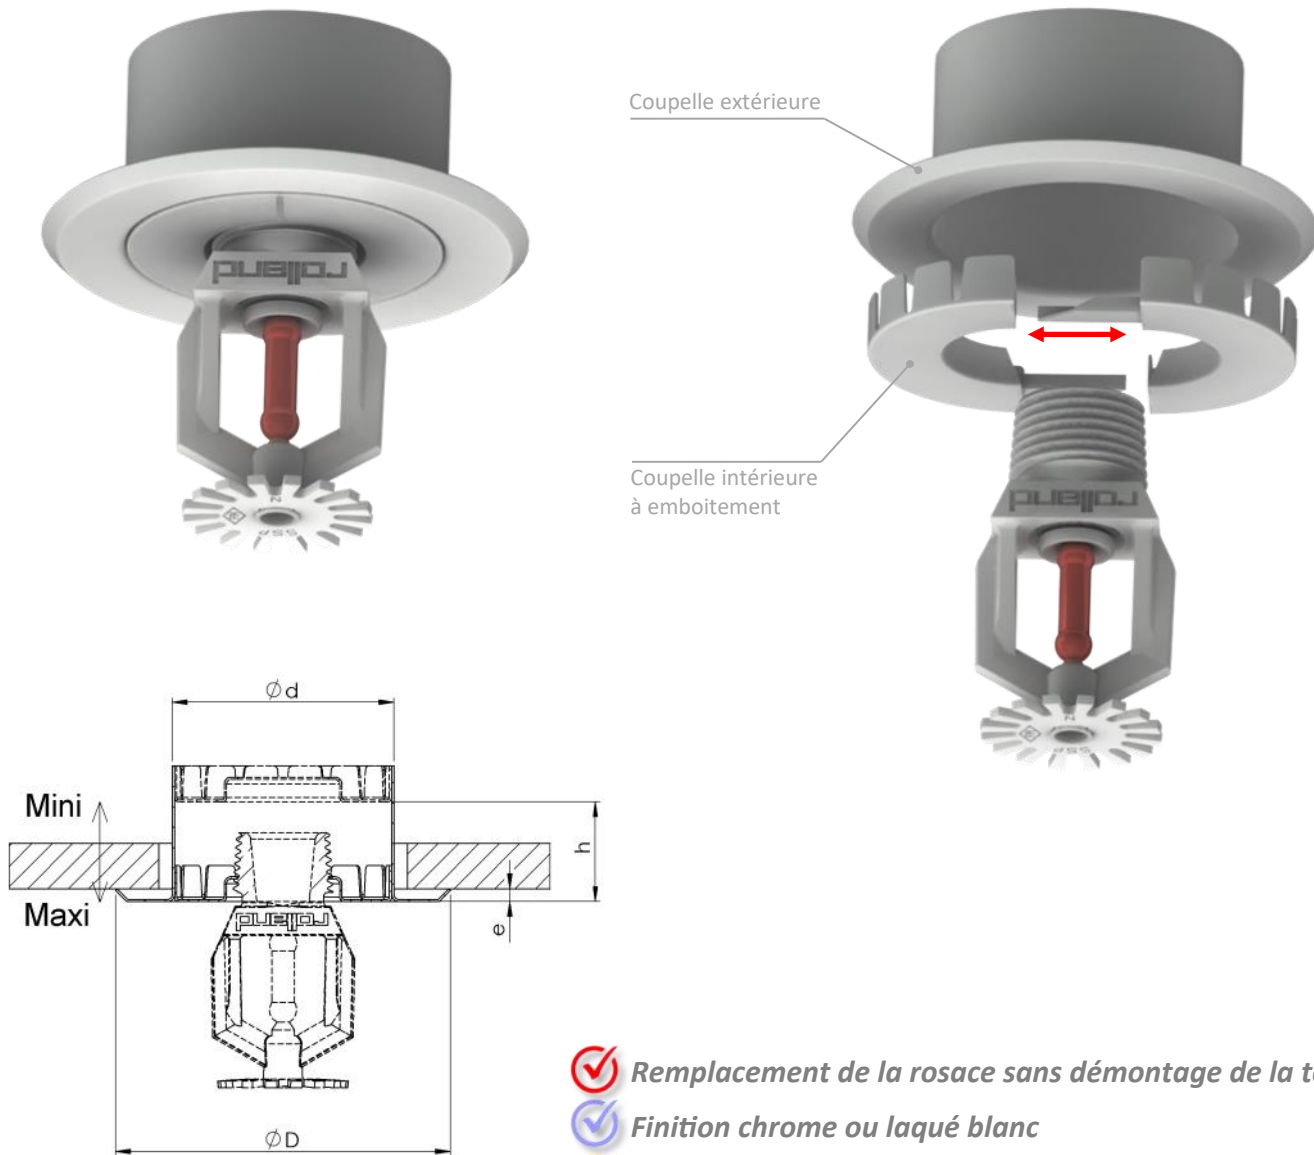

Rosaces de remplacement 3 pièces

Accessoires Sprinklers

Référence	Descriptif	Filetage	Finition	Ød (mm)	ØD (mm)	h (mm)	e (mm)
ROSACEREMPL3P	Rosace de remplacement 3 pièces	1/2"	Chrome	48	73	18	3