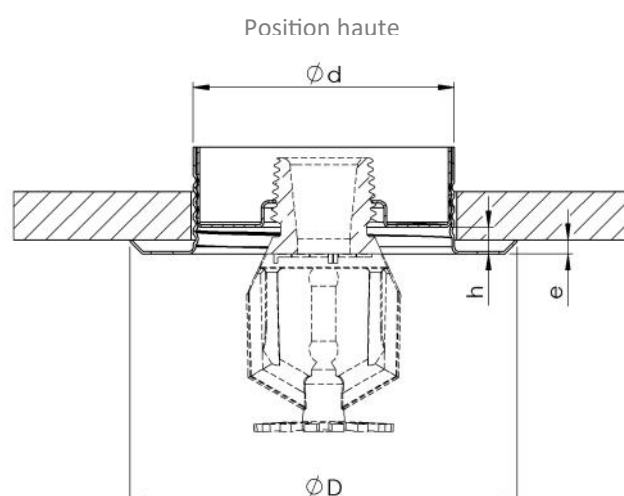

Rosaces Doubles à visser

Accessoires Sprinklers

Référence	Descriptif	Filetage	Finition	ϕd (mm)	ϕD (mm)	h (mm)	e (mm)
ROSACEDCHRVI	Rosace double à visser	1/2"	Chrome	55	80	10	3
ROSACEDBLAVI	Rosace double à visser	1/2"	Blanc	55	80	10	3
ROSACEDNOIVI	Rosace double à visser	1/2"	Noire	55	80	10	3
ROSACEDCHRVI3/4 NOUVEAU	Rosace double à visser	3/4"	Chrome	55	80	10	3