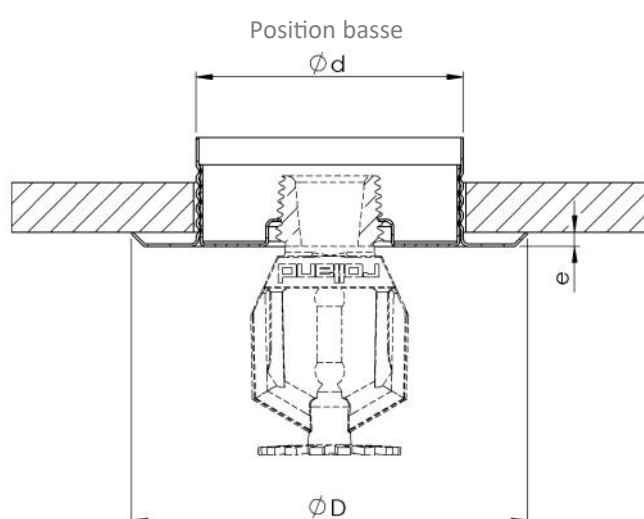

Rosaces Doubles à visser

Accessoires Sprinklers

Référence	Descriptif	Filetage	Finition	ϕd (mm)	ϕD (mm)	h (mm)	e (mm)
ROSACEDCHRVI	Rosace double à visser	1/2"	Chrome	55	80	10	3
ROSACEDBLAVI	Rosace double à visser	1/2"	Blanc	55	80	10	3
ROSACEDNOIVI	Rosace double à visser	1/2"	Noire	55	80	10	3
ROSACEDCHRVI3/4 NOUVEAU	Rosace double à visser	3/4"	Chrome	55	80	10	3