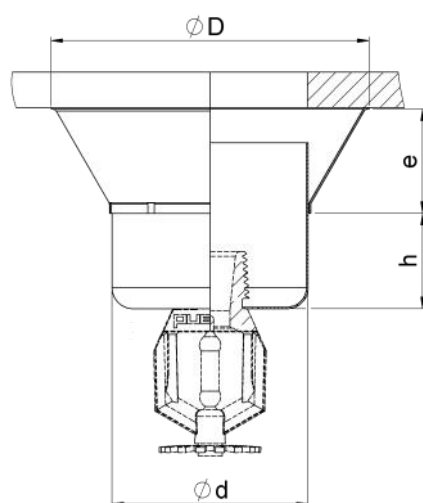

Rosaces doubles Rosaces doubles rallongées

Rosace double rallongée

-  Hauteur ajustable
-  Finition chrome ou laqué blanc

Référence	Descriptif	Filetage	Finition (RAL)	Ød (mm)	ØD (mm)	h (mm)	e (mm)
ROSACEDCHR	Rosace double	1/2"	Chrome	48	73	18	3
ROSACEDBLA	Rosace double	1/2"	Blanc 9010	48	73	18	3
ROSACEDNOI	Rosace double	1/2"	Noire 9005	48	73	18	3
ROSACEDCHRLARGE	Rosace double large	1/2"	Chrome	50	90	12	4
ROSACEDBLALARGE	Rosace double large	1/2"	Blanc 9010	50	90	12	4
ROSACEDRALLCHR	Rosace double rallongée	1/2"	Chrome	56	90	15 à 43	32
ROSACEDRALLBLA	Rosace double rallongée	1/2"	Blanc 9010	56	90	15 à 43	32
ROSACEDCHR3/4	Rosace double	3/4"	Chrome	48	73	18	3
ROSACEDBLA3/4	Rosace double	3/4"	Blanc 9010	48	73	18	3
ROSACEDNOI3/4	Rosace double	3/4"	Noire 9005	48	73	18	3