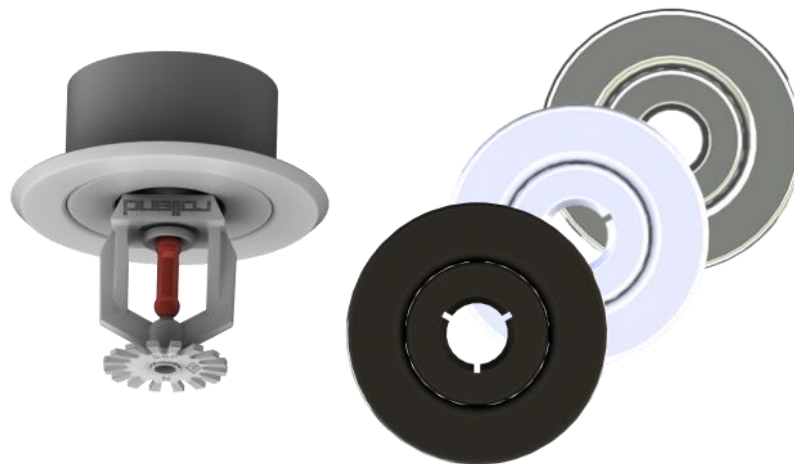

Rosaces doubles Rosaces doubles rallongées

Rosace double rallongée

-  Hauteur ajustable
-  Finition chrome ou laqué blanc

Référence	Descriptif	Filetage	Finition (RAL)	Ød (mm)	ØD (mm)	h (mm)	e (mm)
ROSACEDCHR	Rosace double	1/2"	Chrome	48	73	18	3
ROSACEDBLA	Rosace double	1/2"	Blanc 9010	48	73	18	3
ROSACEDNOI	Rosace double	1/2"	Noire 9005	48	73	18	3
ROSACEDCHRLARGE	Rosace double large	1/2"	Chrome	50	90	12	4
ROSACEDBLALARGE	Rosace double large	1/2"	Blanc 9010	50	90	12	4
ROSACEDRALLCHR	Rosace double rallongée	1/2"	Chrome	56	90	15 à 43	32
ROSACEDRALLBLA	Rosace double rallongée	1/2"	Blanc 9010	56	90	15 à 43	32
ROSACEDCHR3/4	Rosace double	3/4"	Chrome	48	73	18	3
ROSACEDBLA3/4	Rosace double	3/4"	Blanc 9010	48	73	18	3
ROSACEDNOI3/4	Rosace double	3/4"	Noire 9005	48	73	18	3