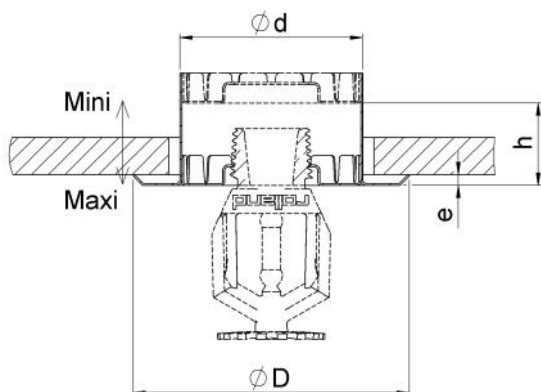

Rosaces doubles Rosaces doubles rallongées

Rosace double rallongée

-  Hauteur ajustable
-  Finition chrome ou laqué blanc

Référence	Descriptif	Filetage	Finition (RAL)	Ød (mm)	ØD (mm)	h (mm)	e (mm)
ROSACEDCHR	Rosace double	1/2"	Chrome	48	73	18	3
ROSACEDBLA	Rosace double	1/2"	Blanc 9010	48	73	18	3
ROSACEDNOI	Rosace double	1/2"	Noire 9005	48	73	18	3
ROSACEDCHRLARGE	Rosace double large	1/2"	Chrome	50	90	12	4
ROSACEDBLALARGE	Rosace double large	1/2"	Blanc 9010	50	90	12	4
ROSACEDRALLCHR	Rosace double rallongée	1/2"	Chrome	56	90	15 à 43	32
ROSACEDRALLBLA	Rosace double rallongée	1/2"	Blanc 9010	56	90	15 à 43	32
ROSACEDCHR3/4	Rosace double	3/4"	Chrome	48	73	18	3
ROSACEDBLA3/4	Rosace double	3/4"	Blanc 9010	48	73	18	3
ROSACEDNOI3/4	Rosace double	3/4"	Noire 9005	48	73	18	3