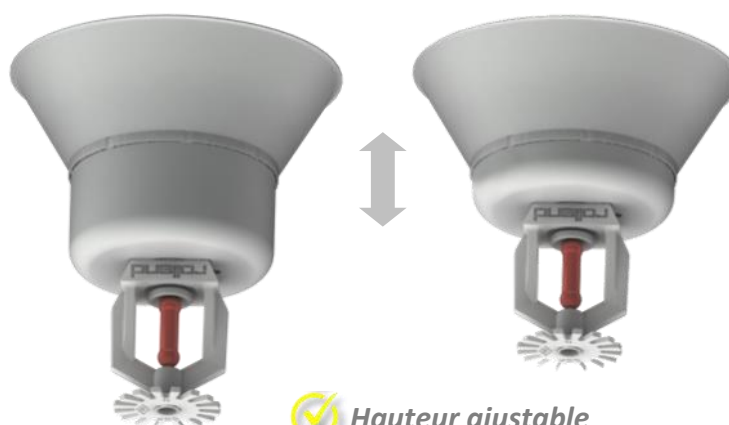

Rosaces doubles Rosaces doubles rallongées

Rosace double rallongée

-  Hauteur ajustable
-  Finition chrome ou laqué blanc

Référence	Descriptif	Filetage	Finition (RAL)	Ød (mm)	ØD (mm)	h (mm)	e (mm)
ROSACEDCHR	Rosace double	1/2"	Chrome	48	73	18	3
ROSACEDBLA	Rosace double	1/2"	Blanc 9010	48	73	18	3
ROSACEDNOI	Rosace double	1/2"	Noire 9005	48	73	18	3
ROSACEDCHRLARGE	Rosace double large	1/2"	Chrome	50	90	12	4
ROSACEDBLALARGE	Rosace double large	1/2"	Blanc 9010	50	90	12	4
ROSACEDRALLCHR	Rosace double rallongée	1/2"	Chrome	56	90	15 à 43	32
ROSACEDRALLBLA	Rosace double rallongée	1/2"	Blanc 9010	56	90	15 à 43	32
ROSACEDCHR3/4	Rosace double	3/4"	Chrome	48	73	18	3
ROSACEDBLA3/4	Rosace double	3/4"	Blanc 9010	48	73	18	3
ROSACEDNOI3/4	Rosace double	3/4"	Noire 9005	48	73	18	3