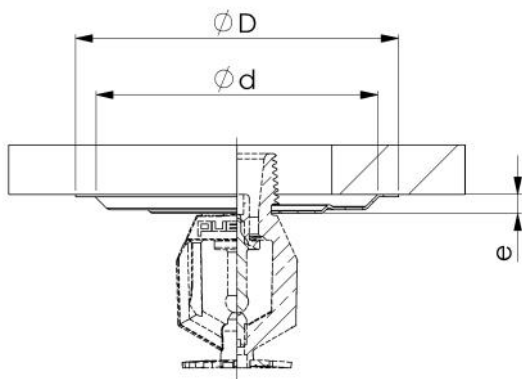

# Rosaces simples avec collerette

- ✓ Rosace spécialement étudiée pour les PANNEAUX ISOLANT
- ✓ Ne raye pas les panneaux lors de la pose
- ✓ Compatible avec le joint de rosace ref. KFJMR
- ✓ Finition chrome, laqué blanc, INOX 316

Joint de rosace en mousse CR CNA

Accessoires Sprinklers

Référence	Descriptif	Filetage	Finition	Matériau x	Ød (mm)	ØD (mm)	e (mm)
ROSACECOLLECHR1/2	Rosace simple plate à collerette	1/2"	Chrome	Acier	75	85	5
ROSACECOLLEBLA1/2	Rosace simple plate à collerette	1/2"	Blanc	Acier	75	85	5
ROSACECOLLE3161/2	Rosace simple plate à collerette	1/2"	Inox	INOX 316	75	85	5
KFJMR	Joint de rosace	1/2" - 3/4"	/	CR CNA	/	65	6