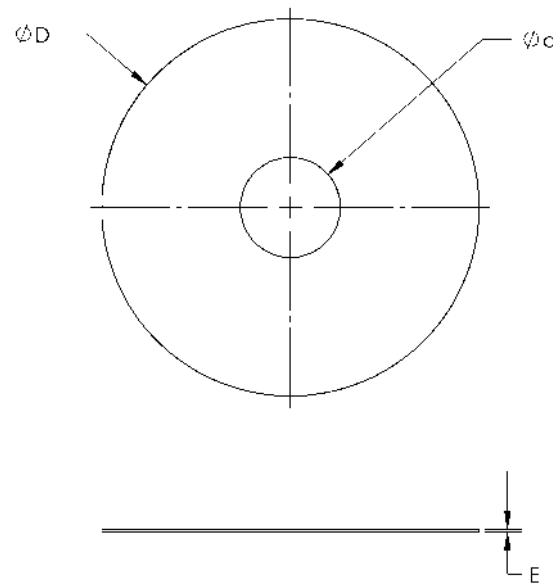

Coupelle de Retenue de chaleur

Accessoires Sprinklers

Référence	Descriptif	Filetage	Matière	$\varnothing d$ (mm)	$\varnothing D$ (mm)	E (mm)
COUPELLED83GAL1/2	Coupelle 1/2" $\varnothing 83$	1/2"	Acier galvanisé	22	83	0,6
COUPELLED83GAL3/4	Coupelle 3/4" $\varnothing 83$	3/4"	Acier galvanisé	26	83	0,6
COUPELLED100ALU1/2	Coupelle 1/2" $\varnothing 100$	1/2"	Aluminium	22	100	0,8
COUPELLED100ALU3/4	Coupelle 3/4" $\varnothing 100$	3/4"	Aluminium	26	100	0,8
COUPELLED150ALUX1/2	Coupelle 1/2" $\varnothing 150$	1/2"	Aluminium	22	150	0,8
COUPELLED150ALUX3/4	Coupelle 3/4" $\varnothing 150$	3/4"	Aluminium	26	150	0,8