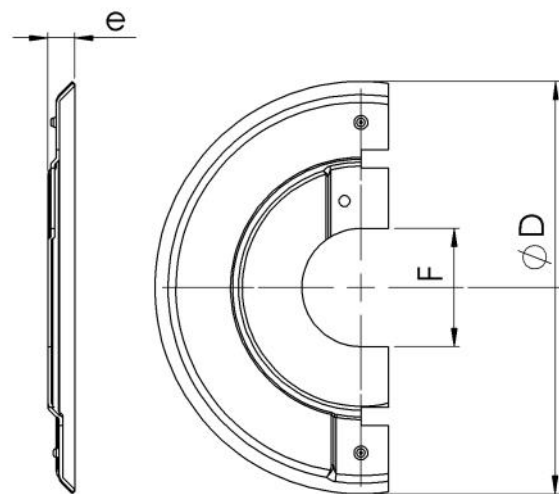

Version 3/4"

Version 1/2"

Référence	Descriptif	Filetage F (mm)	Finition	Matériaux	e (mm)	ØD (mm)
ROSACERCHR	Rosace de remplacement	22 (1/2")	Chromée	Acier	6	75
ROSACERBLA	Rosace de remplacement	22 (1/2")	Blanche	Acier	5	75
ROSACERCHR3/4	Rosace de remplacement	28 (3/4")	Chromée	Acier	6	75
ROSACETEDE	Rosace simple 90x40 Tête déco	Ø40	Chromée	Acier	5	90