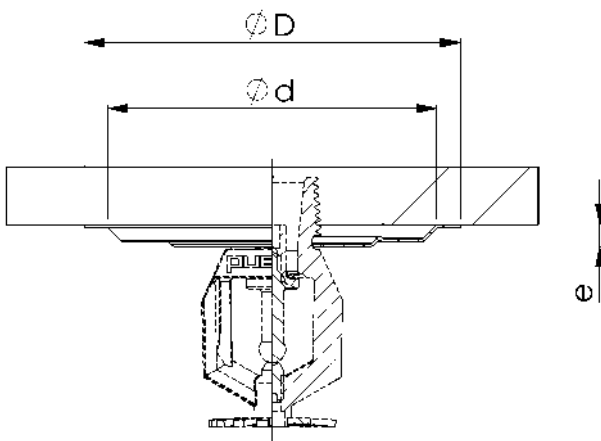

Description

Cette rosace est spécialement étudiée pour les plafonds en panneaux isolant des chambres froides (positive), abattoir, etc... .

La collerette plate évite de rayer les panneaux et permet d'améliorer l'étanchéité avec l'ajout d'un joint plat en silicone ou en mousse epdm (ref. KFJMR).

Référence	Descriptif	Filetage	Finition	Matériau x	Ød (mm)	ØD (mm)	e (mm)
ROSACECOLLECHR1/2	Rosace simple plate à collerette	1/2"	Chrome	Acier	75	85	5
ROSACECOLLEBLA1/2	Rosace simple plate à collerette	1/2"	Blanc	Acier	75	85	5
ROSACECOLLE3161/2	Rosace simple plate à collerette	1/2"	Inox	INOX 316	75	85	5