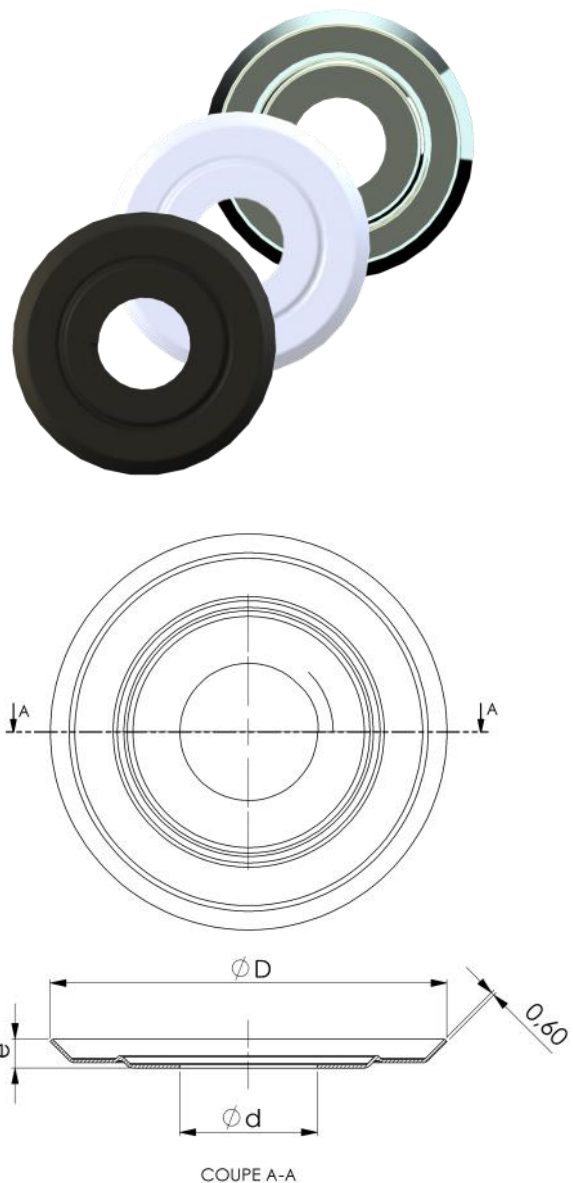

## Rosaces simples avec filet

Accessoires Sprinklers

Référence	Descriptif	Filetage	Finition (RAL)	Matériaux	Ød (mm)	ØD (mm)
ROSACECHR1FI	Rosace simple plate 1 filet	1/2"	Chrome	Acier	20,3	75
ROSACEBLA1FI	Rosace simple plate 1 filet	1/2"	Blanc 9010	Acier	20,3	75
ROSACENOI1FI	<b>NOUVEAU</b> Rosace simple plate 1 filet	1/2"	Noire 9005	Acier	20,3	75
ROSACE3161FI	Rosace simple plate 1 filet	1/2"	Inox	Inox 316	20,3	75
ROSACECHR3/41FI	Rosace simple plate 1 filet	3/4"	Chrome	Acier	25,8	75
ROSACEBLA3/41FI	Rosace simple plate 1 filet	3/4"	Blanc 9010	Acier	25,8	75
ROSACENOI3/41FI	<b>NOUVEAU</b> Rosace simple plate 1 filet	3/4"	Noire 9005	Acier	25,8	75
ROSACE3163/41FI	Rosace simple plate 1 filet	3/4"	Inox	Inox 316	25,8	75