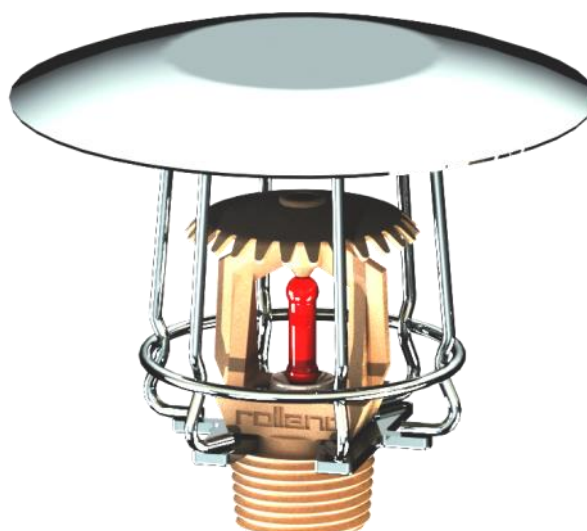

Panier de protection avec Coupelle de retenue de chaleur

Coupelle Ø93

Coupelle Ø105

Accessoires Sprinklers

Référence	Descriptif	Filetage	Matière	Øl (mm)	ØL (mm)	h (mm)	ØD (mm)
PANIERCHRCOUP	Panier de protection sprinkler 1/2" avec coupelle Ø93	1/2" 3/4"	Acier Chromé	67	72	82	93
PANIERCHRCOUP105	Panier de protection sprinkler 1/2" avec coupelle Ø105	1/2"	Acier Chromé	61	61	65	105