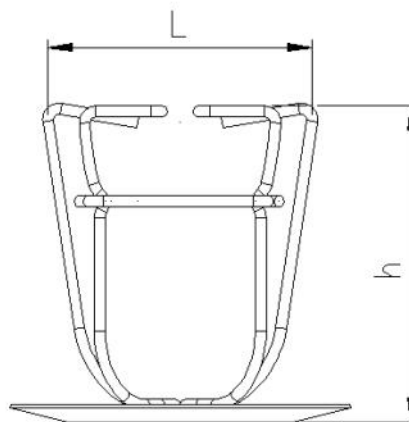

Panier de protection avec Coupelle de retenue de chaleur

Coupelle Ø93

Coupelle Ø105

Accessoires Sprinklers

Référence	Descriptif	Filetage	Matière	Øl (mm)	ØL (mm)	h (mm)	ØD (mm)
PANIERCHRCOUP	Panier de protection sprinkler 1/2" avec coupelle Ø93	1/2" 3/4"	Acier Chromé	67	72	82	93
PANIERCHRCOUP105	Panier de protection sprinkler 1/2" avec coupelle Ø105	1/2"	Acier Chromé	61	61	65	105