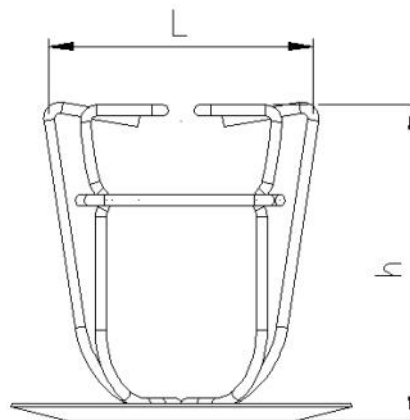

# Panier de protection avec Coupelle de retenue de chaleur

Coupole Ø93

Coupole Ø105

Accessoires Sprinklers

| Référence               | Descriptif   | Filetage     | Matière      | ØI (mm) | ØL (mm) | h (mm) | ØD (mm) |
|-------------------------|--|--------------|--------------|---------|---------|--------|---------|
| <b>PANIERCHRCOUP</b>    | Panier de protection sprinkler 1/2" avec coupelle Ø93  | 1/2"<br>3/4" | Acier Chromé | 67      | 72      | 82     | 93      |
| <b>PANIERCHRCOUP105</b> | Panier de protection sprinkler 1/2" avec coupelle Ø105 | 1/2"         | Acier Chromé | 61      | 61      | 65     | 105     |