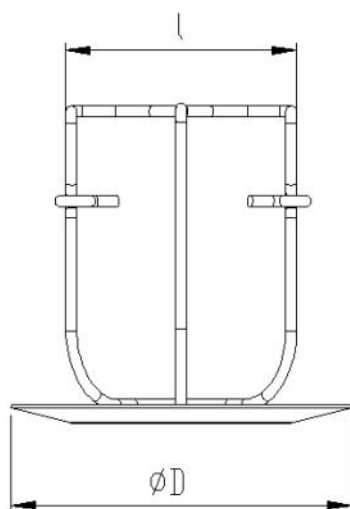

Panier de protection avec Coupelle de retenue de chaleur

Coupelle Ø93

Coupelle Ø105

Accessoires Sprinklers

Référence	Descriptif	Filetage	Matière	Øl (mm)	ØL (mm)	h (mm)	ØD (mm)
PANIERCHRCOUP	Panier de protection sprinkler 1/2" avec coupelle Ø93	1/2" 3/4"	Acier Chromé	67	72	82	93
PANIERCHRCOUP105	Panier de protection sprinkler 1/2" avec coupelle Ø105	1/2"	Acier Chromé	61	61	65	105