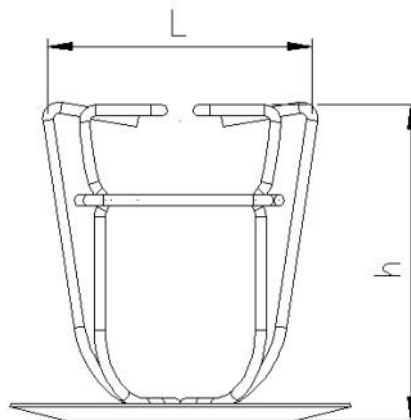

Panier de protection avec Coupelle de retenue de chaleur

Coupelle Ø93

Coupelle Ø105

Accessoires Sprinklers

Référence	Descriptif	Filetage	Matière	Øl (mm)	ØL (mm)	h (mm)	ØD (mm)
PANIERCHRCOUP	Panier de protection sprinkler 1/2" avec coupelle Ø93	1/2" 3/4"	Acier Chromé	67	72	82	93
PANIERCHRCOUP105	Panier de protection sprinkler 1/2" avec coupelle Ø105	1/2"	Acier Chromé	61	61	65	105