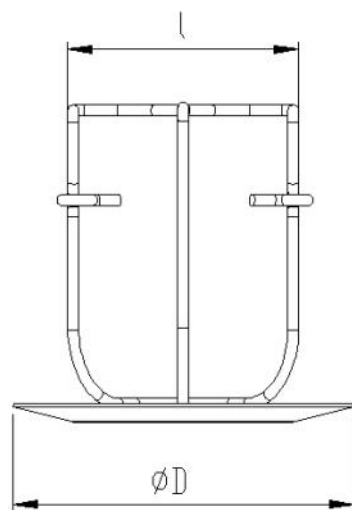

# Panier de protection avec Coupelle de retenue de chaleur

Coupole Ø93

Coupole Ø105

Accessoires Sprinklers

| Référence               | Descriptif   | Filetage     | Matière      | ØI (mm) | ØL (mm) | h (mm) | ØD (mm) |
|-------------------------|--|--------------|--------------|---------|---------|--------|---------|
| <b>PANIERCHRCOUP</b>    | Panier de protection sprinkler 1/2" avec coupelle Ø93  | 1/2"<br>3/4" | Acier Chromé | 67      | 72      | 82     | 93      |
| <b>PANIERCHRCOUP105</b> | Panier de protection sprinkler 1/2" avec coupelle Ø105 | 1/2"         | Acier Chromé | 61      | 61      | 65     | 105     |