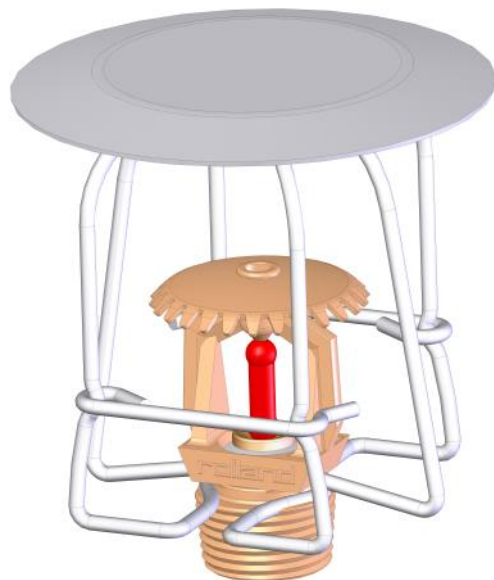

# Panier de protection avec Coupelle de retenue de chaleur

Coupole Ø93

Coupole Ø105

Accessoires Sprinklers

| Référence               | Descriptif   | Filetage     | Matière      | ØI (mm) | ØL (mm) | h (mm) | ØD (mm) |
|-------------------------|--|--------------|--------------|---------|---------|--------|---------|
| <b>PANIERCHRCOUP</b>    | Panier de protection sprinkler 1/2" avec coupelle Ø93  | 1/2"<br>3/4" | Acier Chromé | 67      | 72      | 82     | 93      |
| <b>PANIERCHRCOUP105</b> | Panier de protection sprinkler 1/2" avec coupelle Ø105 | 1/2"         | Acier Chromé | 61      | 61      | 65     | 105     |