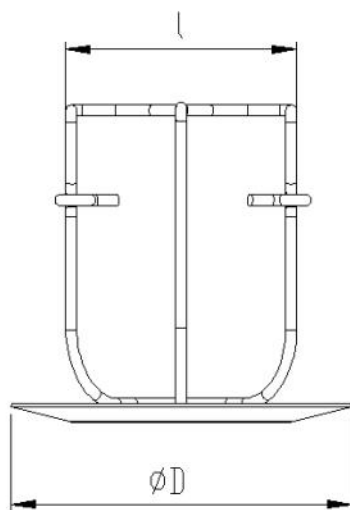

Panier de protection avec Coupelle de retenue de chaleur

Coupelle Ø93

Coupelle Ø105

Accessoires Sprinklers

Référence	Descriptif	Filetage	Matière	Øl (mm)	ØL (mm)	h (mm)	ØD (mm)
PANIERCHRCOUP	Panier de protection sprinkler 1/2" avec coupelle Ø93	1/2" 3/4"	Acier Chromé	67	72	82	93
PANIERCHRCOUP105	Panier de protection sprinkler 1/2" avec coupelle Ø105	1/2"	Acier Chromé	61	61	65	105