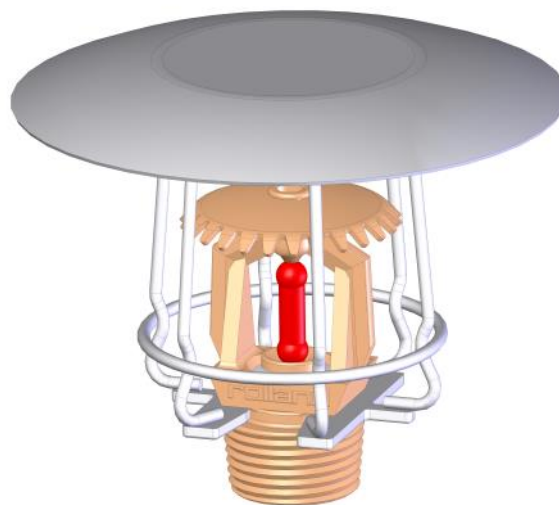

# Panier de protection avec Coupelle de retenue de chaleur

Coupole Ø93

Coupole Ø105

Accessoires Sprinklers

| Référence               | Descriptif   | Filetage     | Matière      | ØI (mm) | ØL (mm) | h (mm) | ØD (mm) |
|-------------------------|--|--------------|--------------|---------|---------|--------|---------|
| <b>PANIERCHRCOUP</b>    | Panier de protection sprinkler 1/2" avec coupelle Ø93  | 1/2"<br>3/4" | Acier Chromé | 67      | 72      | 82     | 93      |
| <b>PANIERCHRCOUP105</b> | Panier de protection sprinkler 1/2" avec coupelle Ø105 | 1/2"         | Acier Chromé | 61      | 61      | 65     | 105     |