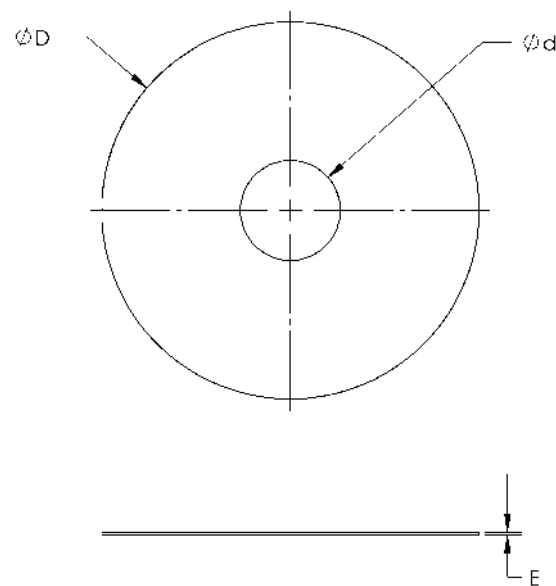

Coupelle de Retenue de chaleur

Accessoires Sprinklers

Référence	Descriptif	Filetage	Matière	$\varnothing d$ (mm)	$\varnothing D$ (mm)	E (mm)
COUPELLED83GAL1/2	Coupelle 1/2" $\varnothing 83$	1/2"	Acier galvanisé	22	83	0,6
COUPELLED83GAL3/4	Coupelle 3/4" $\varnothing 83$	3/4"	Acier galvanisé	26	83	0,6
COUPELLED100ALU1/2	Coupelle 1/2" $\varnothing 100$	1/2"	Aluminium	22	100	0,8
COUPELLED100ALU3/4	Coupelle 3/4" $\varnothing 100$	3/4"	Aluminium	26	100	0,8
COUPELLED150ALUX1/2	Coupelle 1/2" $\varnothing 150$	1/2"	Aluminium	22	150	0,8
COUPELLED150ALUX3/4	Coupelle 3/4" $\varnothing 150$	3/4"	Aluminium	26	150	0,8