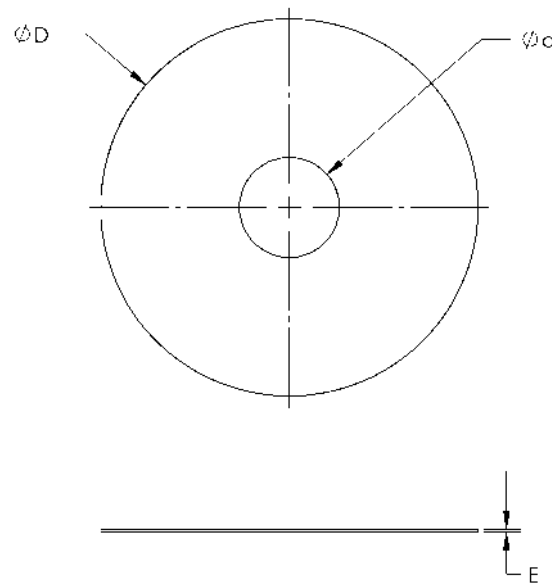

Coupelle de Retenue de chaleur

Accessoires Sprinklers

Référence	Descriptif	Filetage	Matière	Ød (mm)	ØD (mm)	E (mm)
COUPELLED83GAL1/2	Coupelle 1/2" Ø83	1/2"	Acier galvanisé	22	83	0,6
COUPELLED83GAL3/4	Coupelle 3/4" Ø83	3/4"	Acier galvanisé	26	83	0,6
COUPELLED100ALU1/2	Coupelle 1/2" Ø100	1/2"	Aluminium	22	100	0,8
COUPELLED100ALU3/4	Coupelle 3/4" Ø100	3/4"	Aluminium	26	100	0,8
COUPELLED150ALUX1/2	Coupelle 1/2" Ø150	1/2"	Aluminium	22	150	0,8
COUPELLED150ALUX3/4	Coupelle 3/4" Ø150	3/4"	Aluminium	26	150	0,8