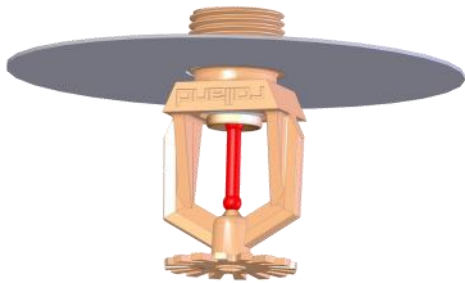

Coupelle de Retenue de chaleur

Accessoires Sprinklers

Référence	Descriptif	Filetage	Matière	Ød (mm)	ØD (mm)	E (mm)
COUPELLED83GAL1/2	Coupelle 1/2" Ø83	1/2"	Acier galvanisé	22	83	0,6
COUPELLED83GAL3/4	Coupelle 3/4" Ø83	3/4"	Acier galvanisé	26	83	0,6
COUPELLED100ALU1/2	Coupelle 1/2" Ø100	1/2"	Aluminium	22	100	0,8
COUPELLED100ALU3/4	Coupelle 3/4" Ø100	3/4"	Aluminium	26	100	0,8
COUPELLED150ALUX1/2	Coupelle 1/2" Ø150	1/2"	Aluminium	22	150	0,8
COUPELLED150ALUX3/4	Coupelle 3/4" Ø150	3/4"	Aluminium	26	150	0,8