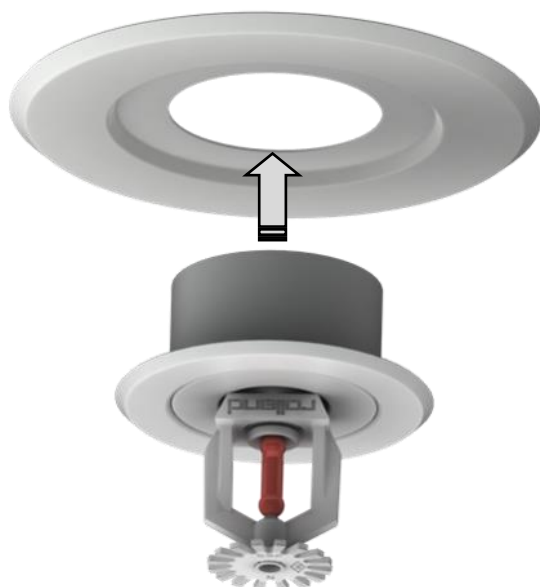

Montage avec Rosace double

Montage avec Rosace simple

Accessoires Sprinklers

Référence	Descriptif	Finition	Matériaux
EXTROSACECHR	Extension de Rosace adaptable pour rosace simple et double.	Chrome	Acier
EXTROSACEBLA		Blanc	Acier