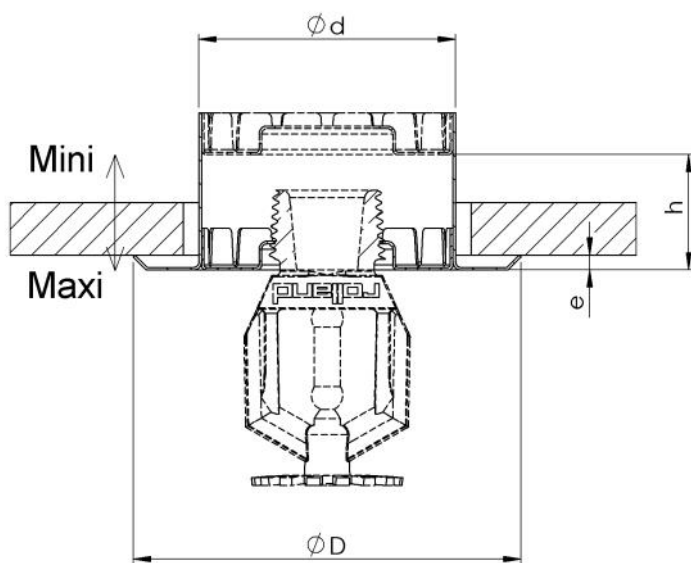

Rosaces de remplacement 3 pièces

Cette rosace en 3 pièces permet le remplacement des rosaces plastiques (ou autres rosaces à clips) lors de la réfection des plafonds sans couper la protection incendie.

Accessoires Sprinklers

Référence	Descriptif	Filetage	Finition	Ød (mm)	ØD (mm)	h (mm)	e (mm)
ROSACEREMPL3P	Rosace de remplacement 3 pièces	1/2"	Chrome	48	73	18	3