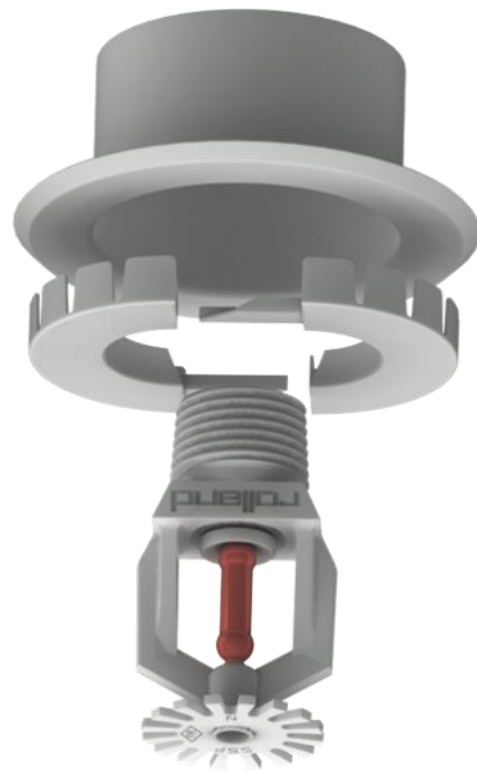

Rosaces de remplacement 3 pièces

Cette rosace en 3 pièces permet le remplacement des rosaces plastiques (ou autres rosaces à clips) lors de la réfection des plafonds sans couper la protection incendie.

Accessoires Sprinklers

Référence	Descriptif	Filetage	Finition	Ød (mm)	ØD (mm)	h (mm)	e (mm)
ROSACEREMPL3P	Rosace de remplacement 3 pièces	1/2"	Chrome	48	73	18	3