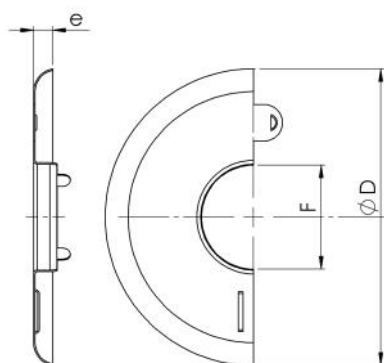

Version 3/4"

Version 1/2"

Référence	Descriptif	Filetage F (mm)	Finition	Matériaux	e (mm)	ØD (mm)
ROSACERCHR	Rosace de remplacement	1/2"	Chromée	Acier	6	75
ROSACERBLA	Rosace de remplacement	1/2"	Blanche	Acier	5	75
ROSACERCHR3/4	Rosace de remplacement	3/4"	Chromée	Acier	6	75
ROSACETEDE	Rosace simple 90x40 Tête déco	Ø40	Chromée	Acier	5	90
ROSACE1PC1/2" NOUVEAU	Rosace 1 pièce clipsable avec ressort	1/2"	Chromée	Acier	7	71
ROSACE1PC1" NOUVEAU	Rosace 1 pièce clipsable avec ressort	1"	Chromée	Acier	7	85