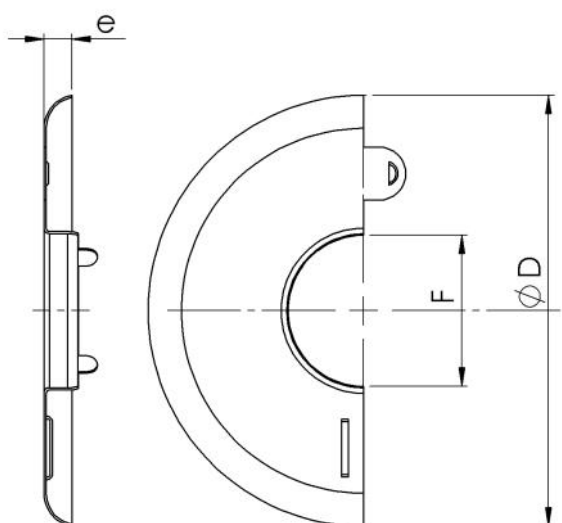

Version 3/4"

Version 1/2"

Référence	Descriptif	Filetage F (mm)	Finition	Matériaux	e (mm)	ØD (mm)
ROSACERCHR	Rosace de remplacement	22 (1/2")	Chromée	Acier	6	75
ROSACERBLA	Rosace de remplacement	22 (1/2")	Blanche	Acier	5	75
ROSACERCHR3/4	Rosace de remplacement	28 (3/4")	Chromée	Acier	6	75
ROSACETEDE	Rosace simple 90x40 Tête déco	Ø40	Chromée	Acier	5	90