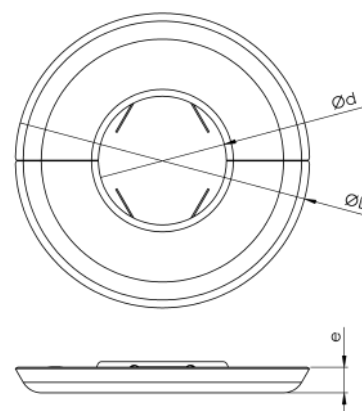

Version 3/4"

Version 1/2"

Référence	Descriptif	Filetage F (mm)	Finition	Matériaux	e (mm)	ØD (mm)
ROSACERCHR	Rosace de remplacement	1/2"	Chromée	Acier	6	75
ROSACERBLA	Rosace de remplacement	1/2"	Blanche	Acier	5	75
ROSACERCHR3/4	Rosace de remplacement	3/4"	Chromée	Acier	6	75
ROSACETEDE	Rosace simple 90x40 Tête déco	Ø40	Chromée	Acier	5	90
ROSACE1PC1/2" NOUVEAU	Rosace 1 pièce clipsable avec ressort	1/2"	Chromée	Acier	7	71
ROSACE1PC1" NOUVEAU	Rosace 1 pièce clipsable avec ressort	1"	Chromée	Acier	7	85