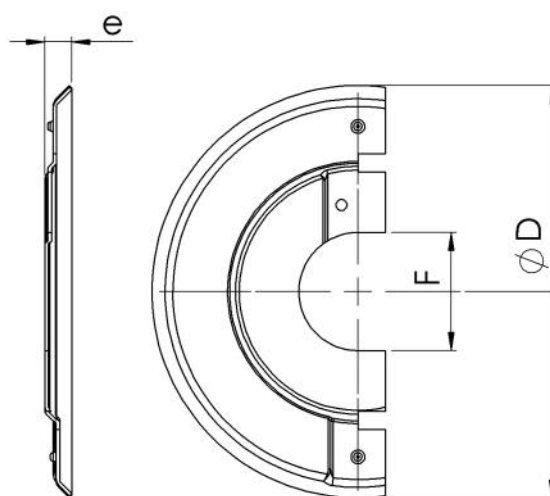

Version 3/4"

Version 1/2"

Référence	Descriptif	Filetage F (mm)	Finition	Matériaux	e (mm)	ØD (mm)
ROSACERCHR	Rosace de remplacement	22 (1/2")	Chromée	Acier	6	75
ROSACERBLA	Rosace de remplacement	22 (1/2")	Blanche	Acier	5	75
ROSACERCHR3/4	Rosace de remplacement	28 (3/4")	Chromée	Acier	6	75
ROSACETEDE	Rosace simple 90x40 Tête déco	Ø40	Chromée	Acier	5	90