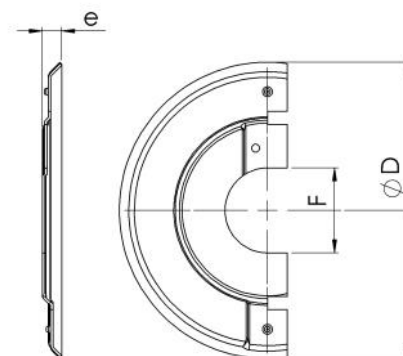

Version 3/4"

Version 1/2"

Référence	Descriptif	Filetage F (mm)	Finition	Matériaux	e (mm)	ØD (mm)
ROSACERCHR	Rosace de remplacement	1/2"	Chromée	Acier	6	75
ROSACERBLA	Rosace de remplacement	1/2"	Blanche	Acier	5	75
ROSACERCHR3/4	Rosace de remplacement	3/4"	Chromée	Acier	6	75
ROSACETEDE	Rosace simple 90x40 Tête déco	Ø40	Chromée	Acier	5	90
ROSACE1PC1/2" NOUVEAU	Rosace 1 pièce clipsable avec ressort	1/2"	Chromée	Acier	7	71
ROSACE1PC1" NOUVEAU	Rosace 1 pièce clipsable avec ressort	1"	Chromée	Acier	7	85