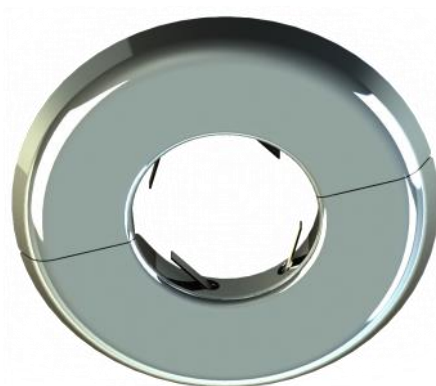

Version 3/4"

Version 1/2"

Référence	Descriptif	Filetage F (mm)	Finition	Matériaux	e (mm)	ØD (mm)
ROSACERCHR	Rosace de remplacement	1/2"	Chromée	Acier	6	75
ROSACERBLA	Rosace de remplacement	1/2"	Blanche	Acier	5	75
ROSACERCHR3/4	Rosace de remplacement	3/4"	Chromée	Acier	6	75
ROSACETEDE	Rosace simple 90x40 Tête déco	Ø40	Chromée	Acier	5	90
ROSACE1PC1/2" NOUVEAU	Rosace 1 pièce clipsable avec ressort	1/2"	Chromée	Acier	7	71
ROSACE1PC1" NOUVEAU	Rosace 1 pièce clipsable avec ressort	1"	Chromée	Acier	7	85