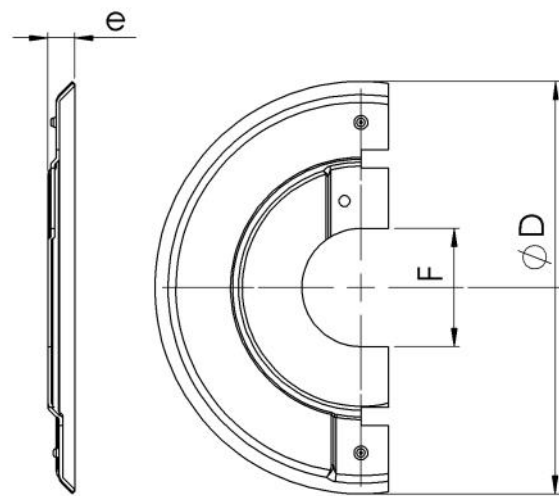

Version 3/4"

Version 1/2"

Référence	Descriptif	Filetage F (mm)	Finition	Matériaux	e (mm)	ØD (mm)
ROSACERCHR	Rosace de remplacement	22 (1/2")	Chromée	Acier	6	75
ROSACERBLA	Rosace de remplacement	22 (1/2")	Blanche	Acier	5	75
ROSACERCHR3/4	Rosace de remplacement	28 (3/4")	Chromée	Acier	6	75
ROSACETEDE	Rosace simple 90x40 Tête déco	Ø40	Chromée	Acier	5	90