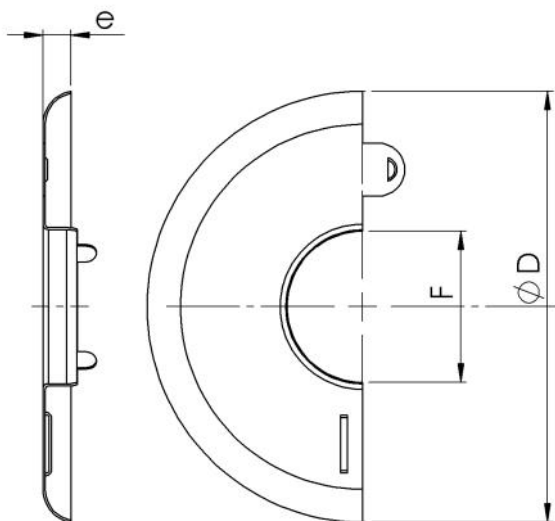

Version 3/4"

Version 1/2"

Référence	Descriptif	Filetage F (mm)	Finition	Matériaux	e (mm)	ØD (mm)
ROSACERCHR	Rosace de remplacement	22 (1/2")	Chromée	Acier	6	75
ROSACERBLA	Rosace de remplacement	22 (1/2")	Blanche	Acier	5	75
ROSACERCHR3/4	Rosace de remplacement	28 (3/4")	Chromée	Acier	6	75
ROSACETEDE	Rosace simple 90x40 Tête déco	Ø40	Chromée	Acier	5	90