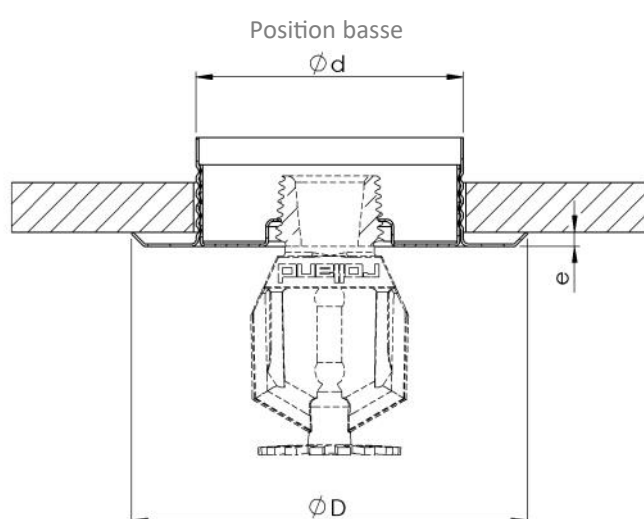

# Rosaces Doubles à visser

Accessoires Sprinklers

Référence	Descriptif	Filetage	Finition	Ød (mm)	ØD (mm)	h (mm)	e (mm)
ROSACEDCHRVI	Rosace double à visser	1/2"	Chrome	55	80	10	3
ROSACEDBLAVI	Rosace double à visser	1/2"	Blanc	55	80	10	3
ROSACEDNOIVI	Rosace double à visser	1/2"	Noire	55	80	10	3
ROSACEDCHRVI3/4	Rosace double à visser	3/4"	Chrome	55	80	10	3