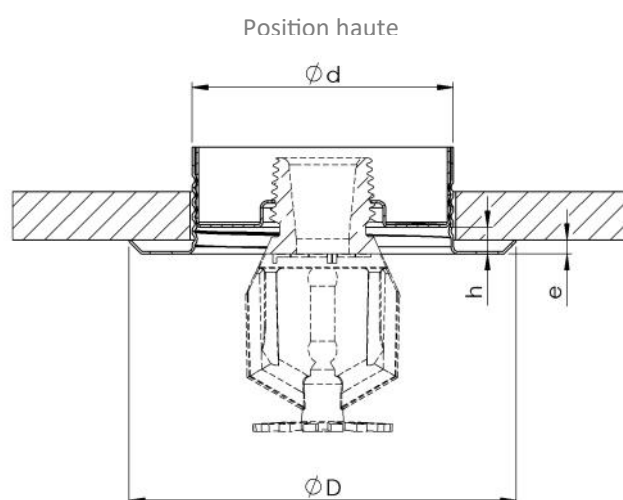

# Rosaces Doubles à visser

Accessoires Sprinklers

Référence	Descriptif	Filetage	Finition	Ød (mm)	ØD (mm)	h (mm)	e (mm)
ROSACEDCHRVI	Rosace double à visser	1/2"	Chrome	55	80	10	3
ROSACEDBLAVI	Rosace double à visser	1/2"	Blanc	55	80	10	3
ROSACEDNOIVI	Rosace double à visser	1/2"	Noire	55	80	10	3
ROSACEDCHRVI3/4	Rosace double à visser	3/4"	Chrome	55	80	10	3