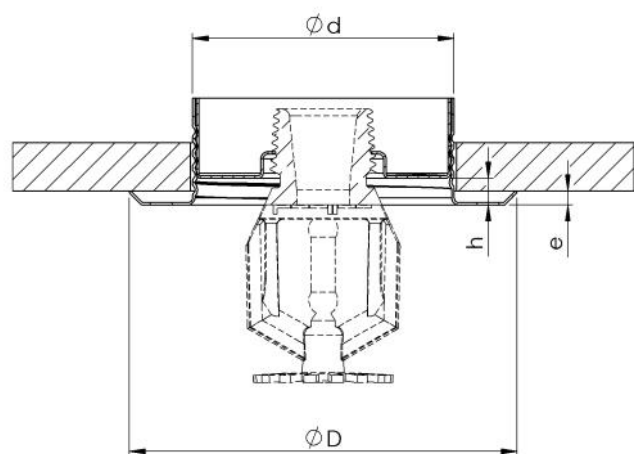

Rosaces Doubles à visser

Position haute

Position basse

Accessoires Sprinklers

Référence	Descriptif	Filetage	Finition	Ød (mm)	ØD (mm)	h (mm)	e (mm)
ROSACEDCHRVI	Rosace double à visser	1/2"	Chrome	55	80	10	3
ROSACEDBLAVI	Rosace double à visser	1/2"	Blanc	55	80	10	3