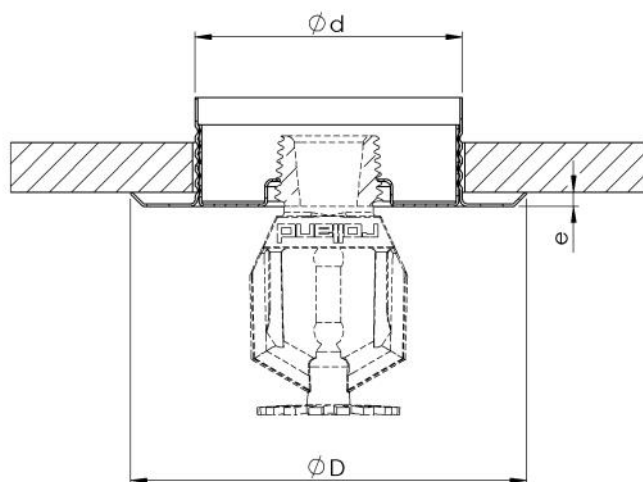

Rosaces Doubles à visser

Position haute

Position basse

Accessoires Sprinklers

Référence	Descriptif	Filetage	Finition	Ød (mm)	ØD (mm)	h (mm)	e (mm)
ROSACEDCHRVI	Rosace double à visser	1/2"	Chrome	55	80	10	3
ROSACEDBLAVI	Rosace double à visser	1/2"	Blanc	55	80	10	3