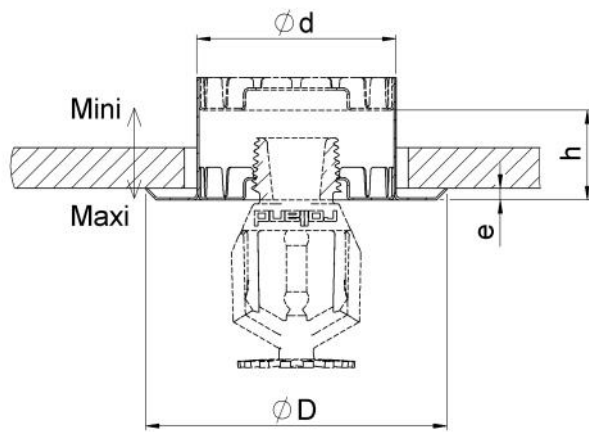

Rosaces doubles Rosaces doubles rallongées

Référence	Descriptif	Filetage	Finition	ϕd (mm)	ϕD (mm)	h (mm)	e (mm)
ROSACEDCHR	Rosace double	1/2"	Chrome	48	73	18	3
ROSACEDBLA	Rosace double	1/2"	Blanc	48	73	18	3
ROSACEDNOI	Rosace double	1/2"	Noire	48	73	18	3
ROSACEDP*	Rosace double	1/2"	Peint*	48	73	18	3
ROSACEDCHRLARGE	Rosace double large	1/2"	Chrome	50	90	12	4
ROSACEDBLALARGE	Rosace double large	1/2"	Blanc	50	90	12	4
ROSACEDRALLCHR	Rosace double rallongée	1/2"	Chrome	56	90	15 à 43	32
ROSACEDRALLBLA	Rosace double rallongée	1/2"	Blanc	56	90	15 à 43	32
ROSACEDCHR3/4	Rosace double	3/4"	Chrome	48	73	18	3
ROSACEDBLA3/4	Rosace double	3/4"	Blanc	48	73	18	3