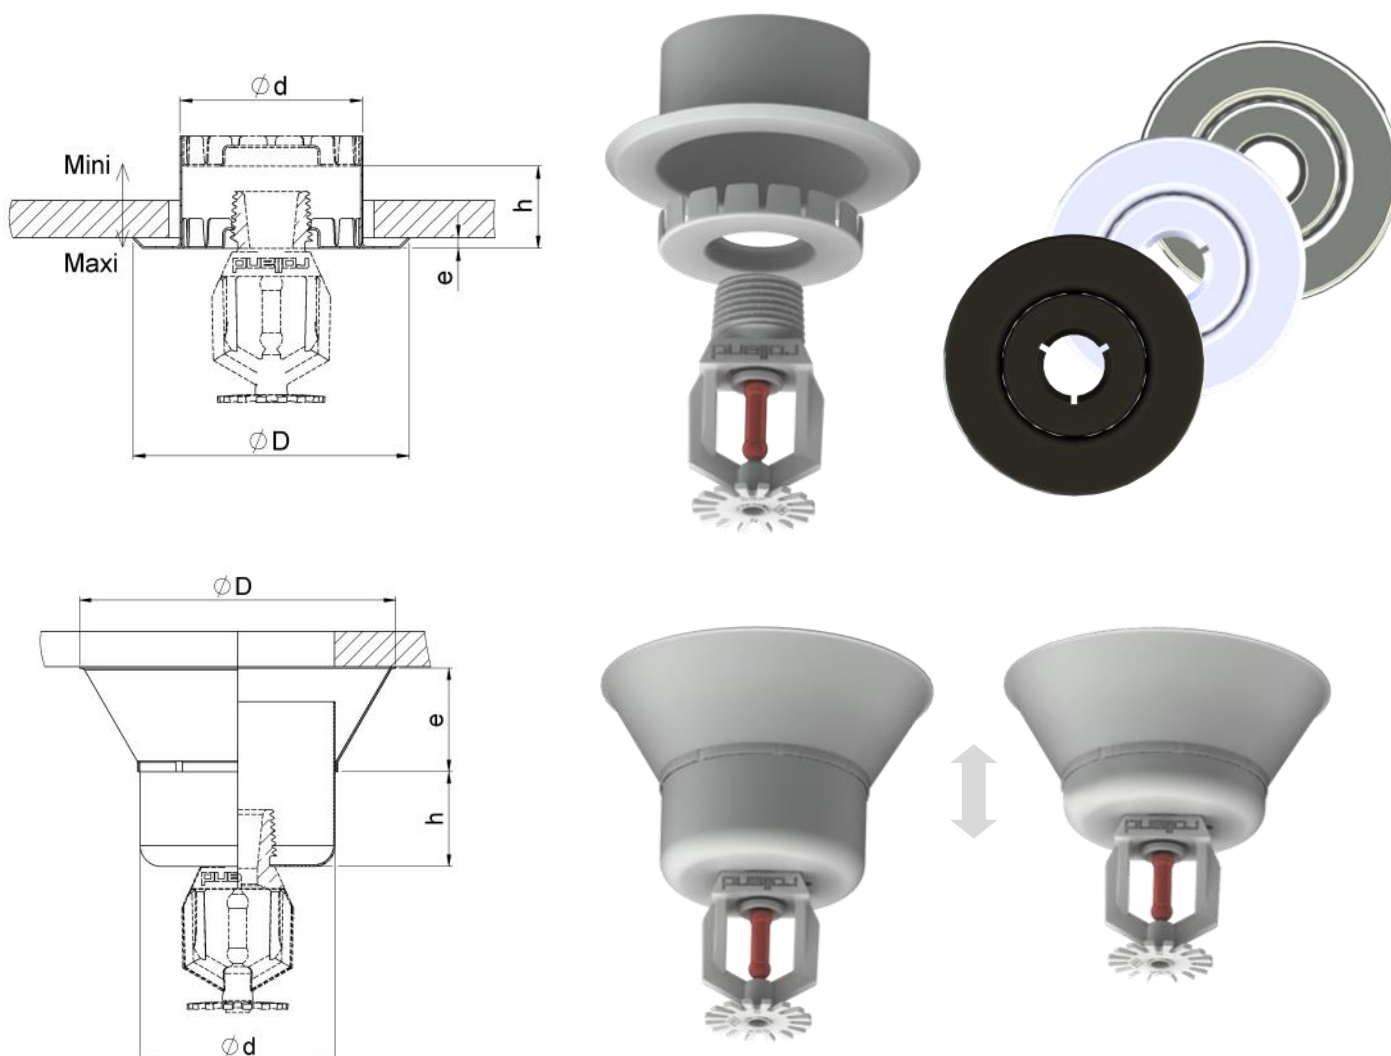

# Rosaces doubles Rosaces doubles rallongées

Référence	Descriptif	Filetage	Finition (RAL)	Ød (mm)	ØD (mm)	h (mm)	e (mm)
ROSACEDCHR	Rosace double	1/2"	Chrome	48	73	18	3
ROSACEDBLA	Rosace double	1/2"	Blanc 9010	48	73	18	3
ROSACEDNOI	Rosace double	1/2"	Noire 9005	48	73	18	3
ROSACEDCHRLARGE	Rosace double large	1/2"	Chrome	50	90	12	4
ROSACEDBLALARGE	Rosace double large	1/2"	Blanc 9010	50	90	12	4
ROSACEDRALLCHR	Rosace double rallongée	1/2"	Chrome	56	90	15 à 43	32
ROSACEDRALLBLA	Rosace double rallongée	1/2"	Blanc 9010	56	90	15 à 43	32
ROSACEDCHR3/4	Rosace double	3/4"	Chrome	48	73	18	3
ROSACEDBLA3/4	Rosace double	3/4"	Blanc 9010	48	73	18	3
ROSACEDNOI3/4	Rosace double	3/4"	Noire 9005	48	73	18	3