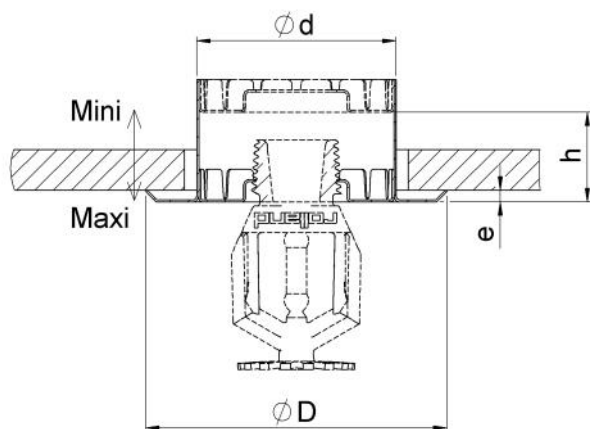

Rosaces doubles Rosaces doubles rallongées

Référence	Descriptif	Filetage	Finition	$\varnothing d$ (mm)	$\varnothing D$ (mm)	h (mm)	e (mm)
ROSACEDCHR	Rosace double	1/2"	Chrome	48	73	18	3
ROSACEDBLA	Rosace double	1/2"	Blanc	48	73	18	3
ROSACEDNOI	Rosace double	1/2"	Noire	48	73	18	3
ROSACEDP*	Rosace double	1/2"	Peint*	48	73	18	3
ROSACEDCHRLARGE	Rosace double large	1/2"	Chrome	50	90	12	4
ROSACEDBLALARGE	Rosace double large	1/2"	Blanc	50	90	12	4
ROSACEDRALLCHR	Rosace double rallongée	1/2"	Chrome	56	90	15 à 43	32
ROSACEDRALLBLA	Rosace double rallongée	1/2"	Blanc	56	90	15 à 43	32
ROSACEDCHR3/4	Rosace double	3/4"	Chrome	48	73	18	3
ROSACEDBLA3/4	Rosace double	3/4"	Blanc	48	73	18	3