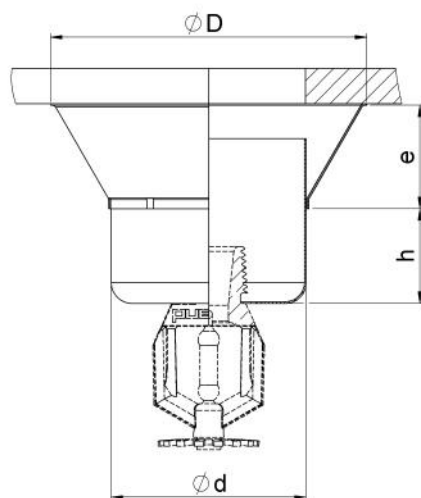

Rosaces doubles Rosaces doubles rallongées

Référence	Descriptif	Filetage	Finition	$\varnothing d$ (mm)	$\varnothing D$ (mm)	h (mm)	e (mm)
ROSACEDCHR	Rosace double	1/2"	Chrome	48	73	18	3
ROSACEDBLA	Rosace double	1/2"	Blanc	48	73	18	3
ROSACEDNOI	Rosace double	1/2"	Noire	48	73	18	3
ROSACEDP*	Rosace double	1/2"	Peint*	48	73	18	3
ROSACEDCHRLARGE	Rosace double large	1/2"	Chrome	50	90	12	4
ROSACEDBLALARGE	Rosace double large	1/2"	Blanc	50	90	12	4
ROSACEDRALLCHR	Rosace double rallongée	1/2"	Chrome	56	90	15 à 43	32
ROSACEDRALLBLA	Rosace double rallongée	1/2"	Blanc	56	90	15 à 43	32
ROSACEDCHR3/4	Rosace double	3/4"	Chrome	48	73	18	3
ROSACEDBLA3/4	Rosace double	3/4"	Blanc	48	73	18	3