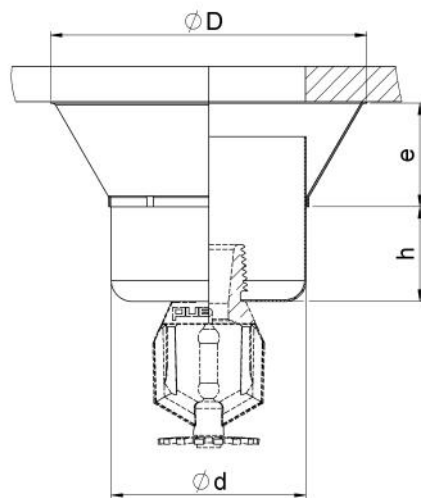

Rosaces doubles Rosaces doubles rallongées

Référence	Descriptif	Filetage	Finition	ϕd (mm)	ϕD (mm)	h (mm)	e (mm)
ROSACEDCHR	Rosace double	1/2"	Chrome	48	73	18	3
ROSACEDBLA	Rosace double	1/2"	Blanc	48	73	18	3
ROSACEDNOI	Rosace double	1/2"	Noire	48	73	18	3
ROSACEDP*	Rosace double	1/2"	Peint*	48	73	18	3
ROSACEDCHRLARGE	Rosace double large	1/2"	Chrome	50	90	12	4
ROSACEDBLALARGE	Rosace double large	1/2"	Blanc	50	90	12	4
ROSACEDRALLCHR	Rosace double rallongée	1/2"	Chrome	56	90	15 à 43	32
ROSACEDRALLBLA	Rosace double rallongée	1/2"	Blanc	56	90	15 à 43	32
ROSACEDCHR3/4	Rosace double	3/4"	Chrome	48	73	18	3
ROSACEDBLA3/4	Rosace double	3/4"	Blanc	48	73	18	3