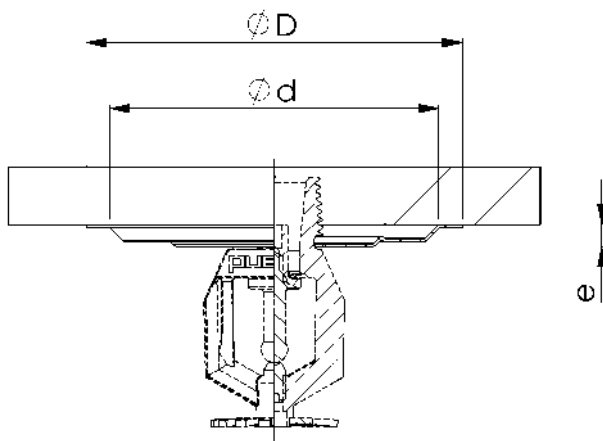

Description

Cette rosace est spécialement étudiée pour les plafonds en panneaux isolant des chambres froides (positive), abattoir, etc... .

La collerette plate évite de rayer les panneaux et permet d'améliorer l'étanchéité avec l'ajout d'un joint plat en silicone ou en mousse epdm (ref. KFJMR).

| Référence | Descriptif | Filetage | Finition | Matériau x | Ød (mm) | ØD (mm) | e (mm) |
|-------------------|----------------------------------|----------|----------|---------------|------------|------------|-----------|
| ROSACECOLLECHR1/2 | Rosace simple plate à collerette | 1/2" | Chrome | Acier | 75 | 85 | 5 |
| ROSACECOLLEBLA1/2 | Rosace simple plate à collerette | 1/2" | Blanc | Acier | 75 | 85 | 5 |
| ROSACECOLLE3161/2 | Rosace simple plate à collerette | 1/2" | Inox | Inox 316 | 75 | 85 | 5 |