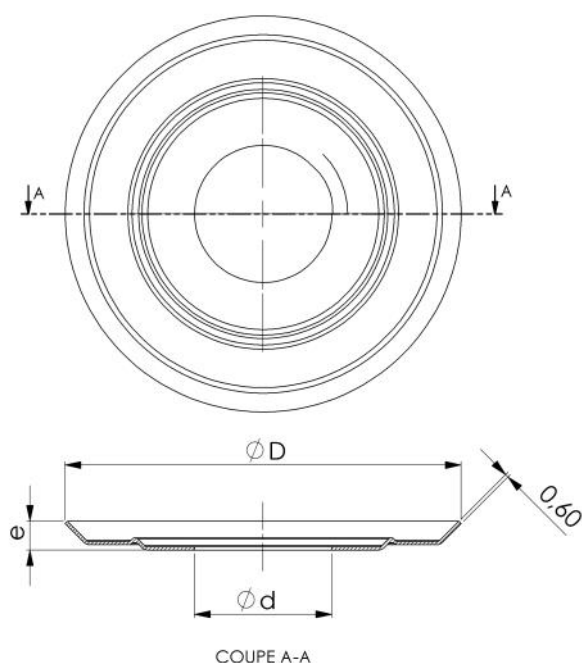

Rosaces simples avec filet

Accessoires Sprinklers

Référence	Descriptif	Filetage	Finition	Matériaux	Ød (mm)	ØD (mm)
ROSACECHR1FI	Rosace simple plate 1 filet	1/2"	Chrome	Acier	20,3	75
ROSACE3161FI	Rosace simple plate 1 filet	1/2"	Inox	Inox 316	20,3	75
ROSACECHR3/41FI	Rosace simple plate 1 filet	3/4"	Chrome	Acier	25,8	75
ROSACEBLA3/41FI	Rosace simple plate 1 filet	3/4"	Blanc	Acier	25,8	75
ROSACE3163/41FI	Rosace simple plate 1 filet	3/4"	Inox	Inox 316	25,8	75