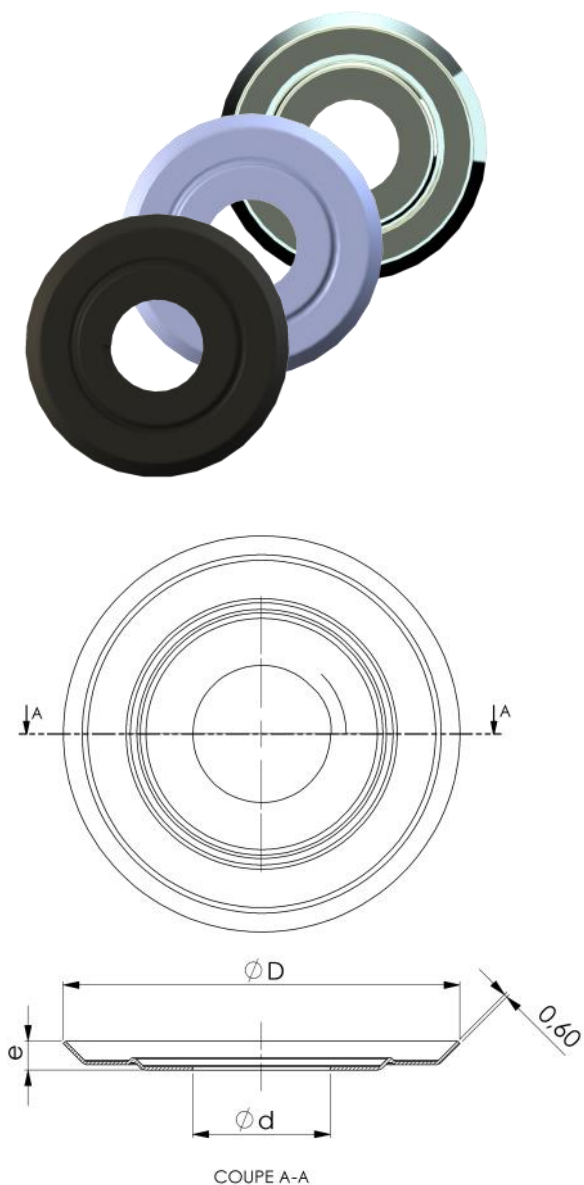

Rosaces simples avec filet

Accessoires Sprinklers

Référence	Descriptif	Filetage	Finition (RAL)	Matériaux	Ød (mm)	ØD (mm)
ROSACECHR1FI	Rosace simple plate 1 filet	1/2"	Chrome	Acier	20,3	75
ROSACEBLA1FI	Rosace simple plate 1 filet	1/2"	Blanc 9010	Acier	20,3	75
ROSACENOI1FI	NOUVEAU Rosace simple plate 1 filet	1/2"	Noire 9005	Acier	20,3	75
ROSACE3161FI	Rosace simple plate 1 filet	1/2"	Inox	Inox 316	20,3	75
ROSACECHR3/41FI	Rosace simple plate 1 filet	3/4"	Chrome	Acier	25,8	75
ROSACEBLA3/41FI	Rosace simple plate 1 filet	3/4"	Blanc 9010	Acier	25,8	75
ROSACENOI3/41FI	NOUVEAU Rosace simple plate 1 filet	3/4"	Noire 9005	Acier	25,8	75
ROSACE3163/41FI	Rosace simple plate 1 filet	3/4"	Inox	Inox 316	25,8	75